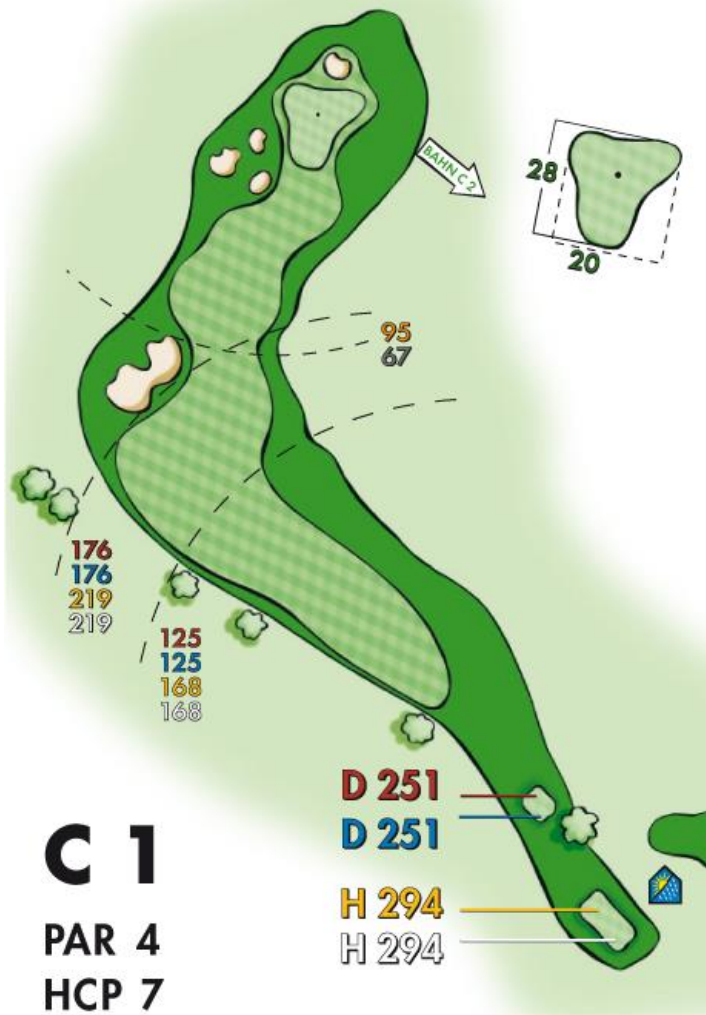

STEIGENBERGER  
HOTEL TREUDELBERG  
HAMBURG

**BIRDIE BOOK**  
**COURSE PLAN**

# BIRDIE BOOK

Course C

**C 9**

PAR 3

HCP 9